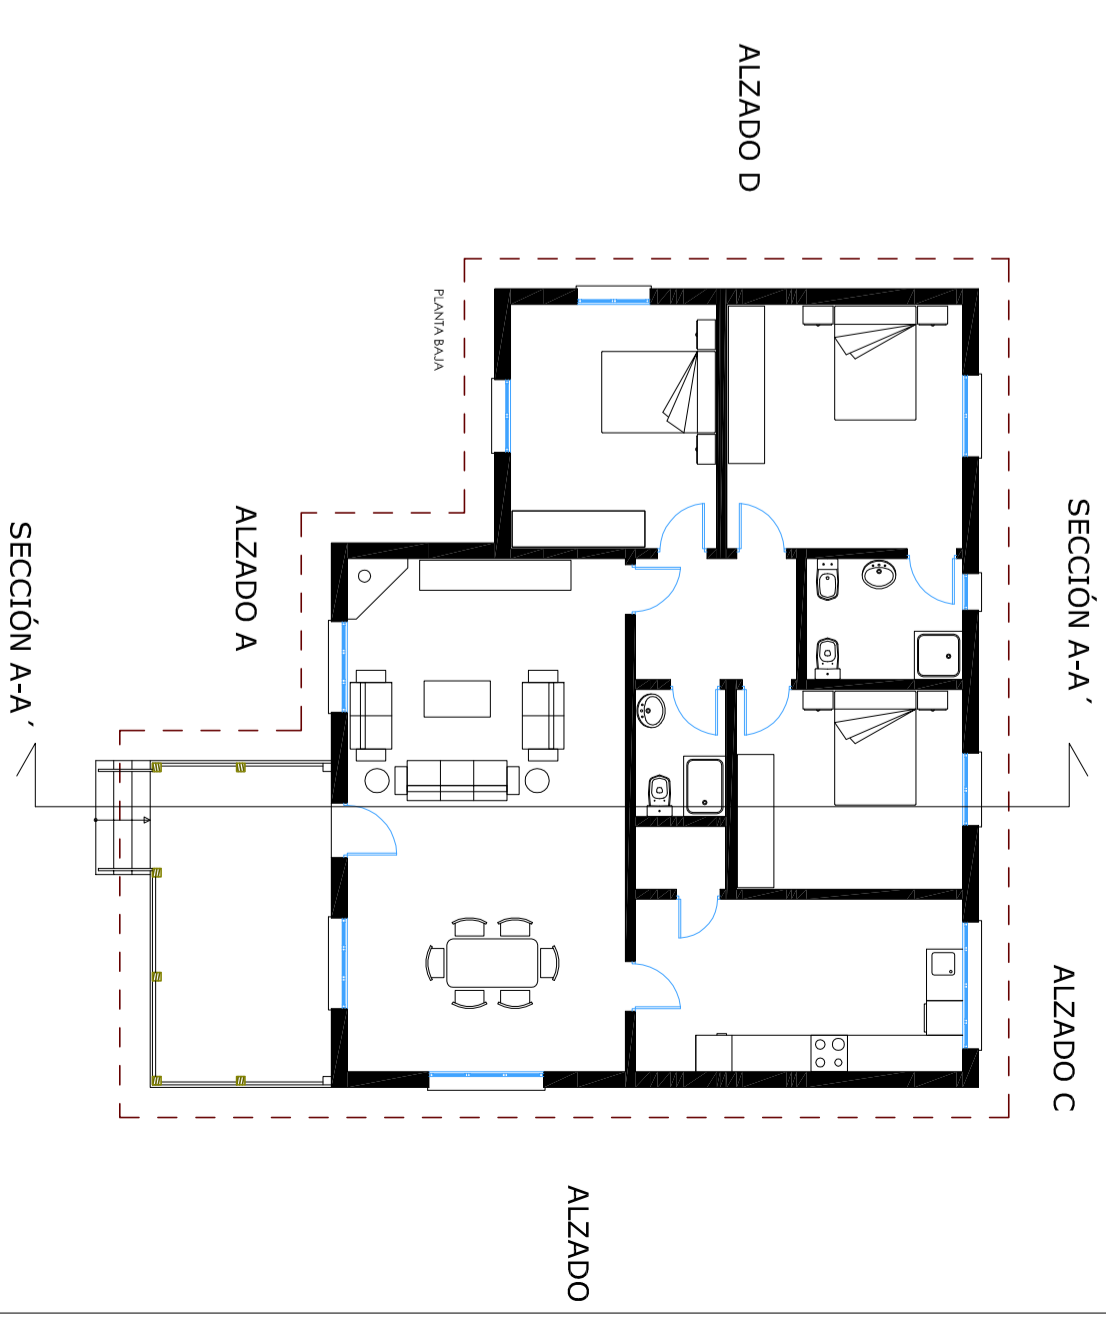

SECCIÓN A-A'

ALZADO D

ALZADO

		PROYECTO BÁSICO Y EJECUCIÓN VIVIENDA UNIFAMILIAR AISLADA Parcela de Balaguer, Parcela 210, Polígono 57, Villena -ALICANTE-	
FECHA	JULIO-2012	PROMOTOR	D. JOSÉ CARRIÓN MARTÍNEZ
PLANO Nº	7.3	ARQUITECTO	D.ª CAROLINA VERGARA CHINCHILLA
			JAVIER FERNÁNDEZ DE MOLINA ORTÉS
			SUSTITUYE
		ESCALA	1-50