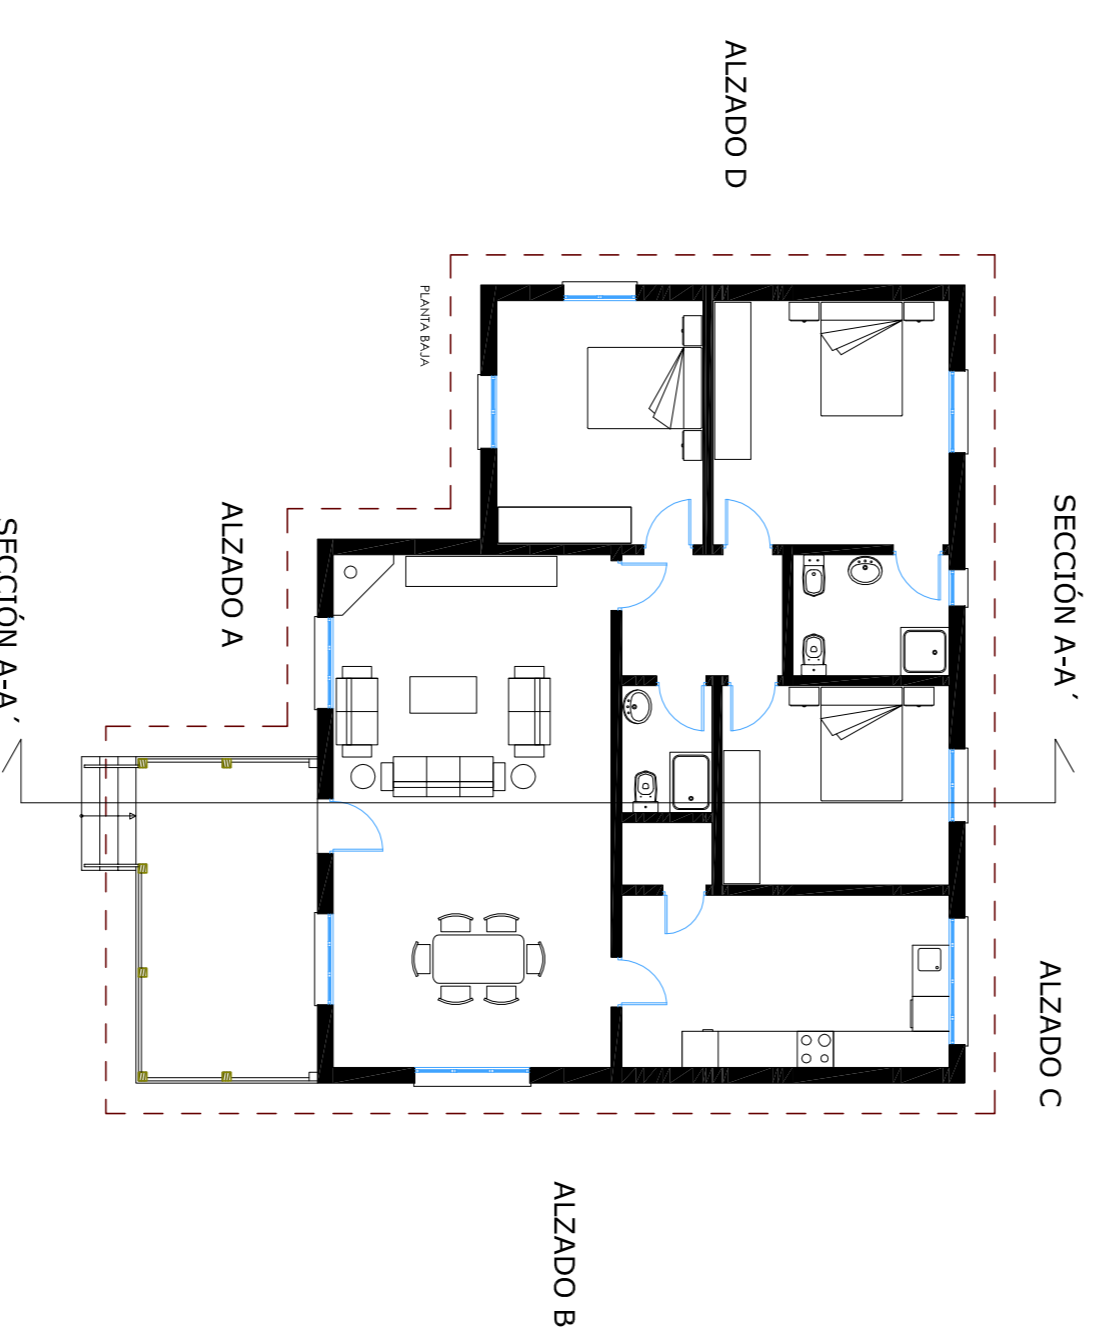

ALZADO B

ALZADO C

ARQUIDEM <small>ARQUITECTOS</small>		PROYECTO BÁSICO Y EJECUCIÓN VIVIENDA UNIFAMILIAR AISLADA <small>Parcela de Balaguer, Parcela 210, Polígono 57, Vilanova del Claixent</small>	
FECHA	ALZADOS	ALZADOS 1	
PLANO Nº	7.1	ESCALA 1:50	
PROMOTOR	D. JOSÉ CARRIÓN MARTÍNEZ		
ARQUITECTO	D.ª CAROLINA VERGARA CHINCHILLA		
<small>JAVIER FERNÁNDEZ DE MOLINA ORTÉS</small>			SUSTITUIVE