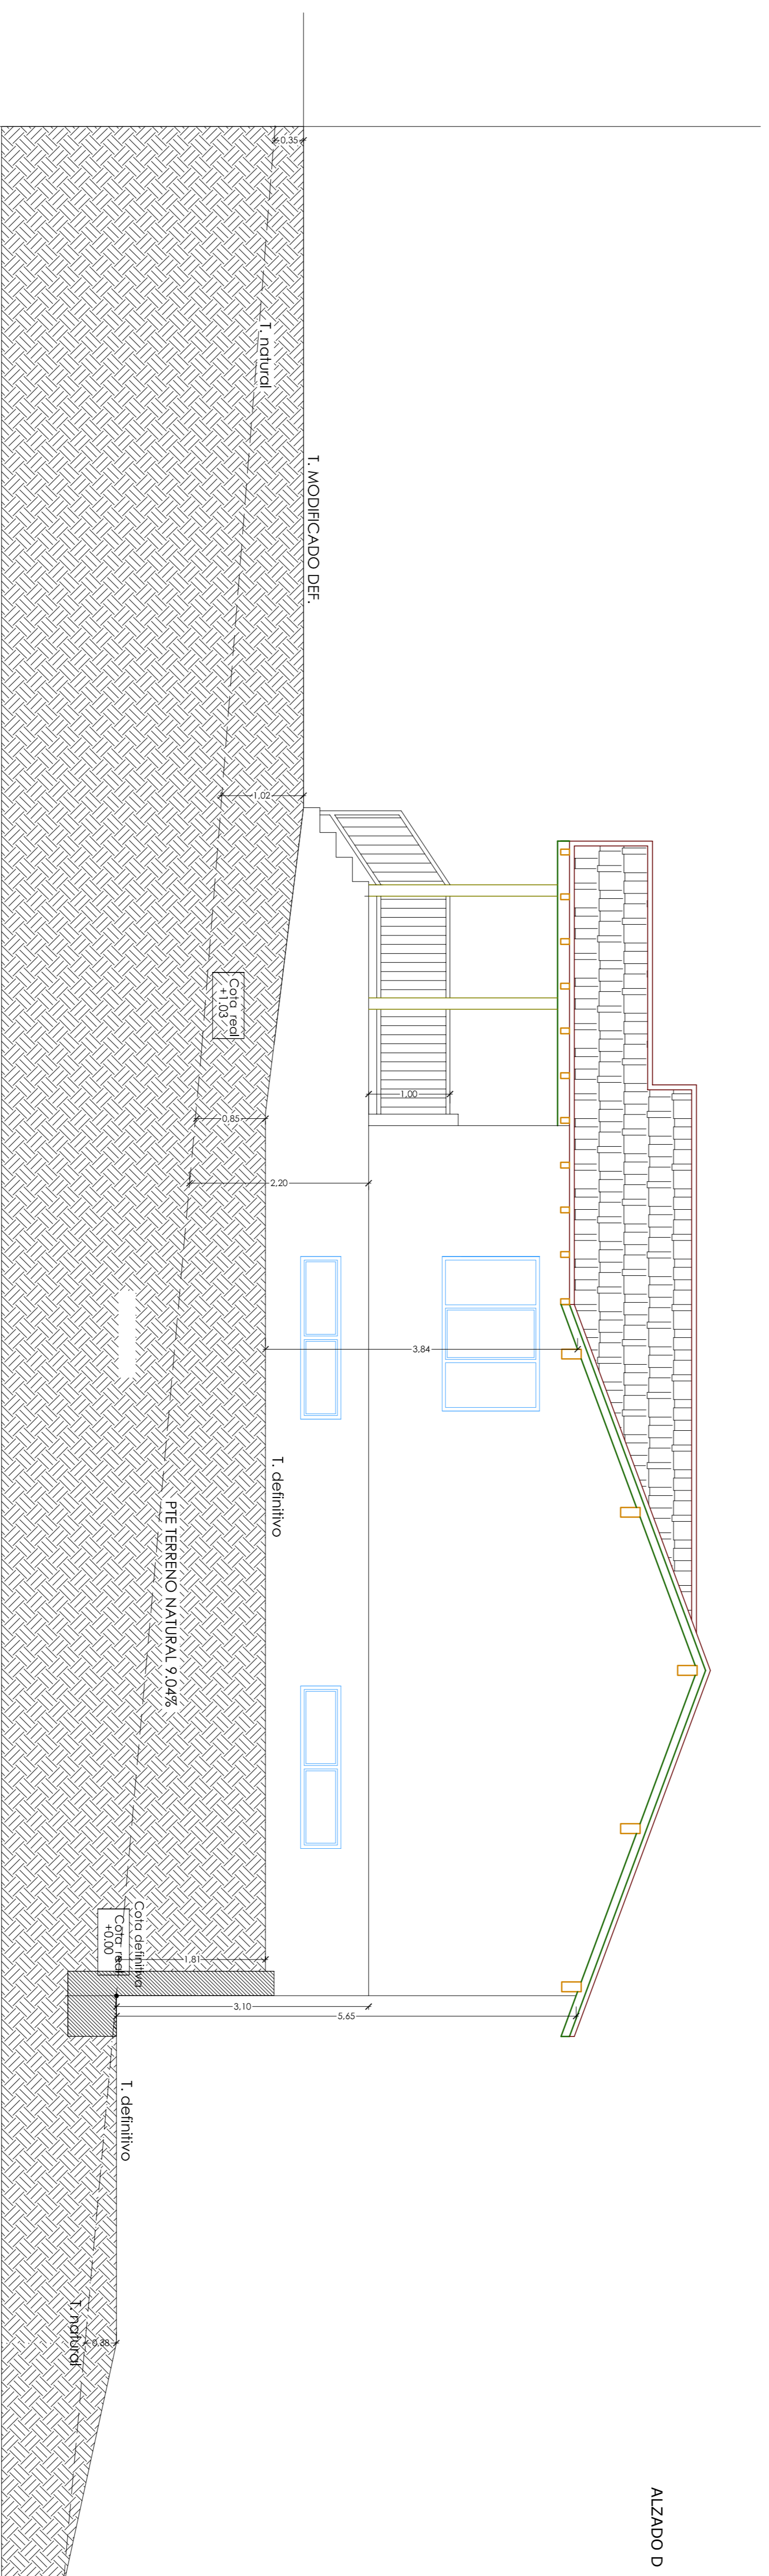

ALZADO B

ALZADO C

ARQUIDEM <small>ARQUITECTOS</small>		PROYECTO BÁSICO Y EJECUCIÓN VIVIENDA UNIFAMILIAR AISLADA <small>Parcela de Balaguer, Parcela 210, Polígono 57, Vilanova del Claixent</small>	
FECHA	ALZADOS	ALZADOS 1	
PLANO Nº	7.1	ESCALA 1:50	
PROMOTOR	D. JOSÉ CARRIÓN MARTÍNEZ		
ARQUITECTO	D.ª CAROLINA VERGARA CHINCHILLA		
<small>JAVIER FERNÁNDEZ DE MOLINA ORTÉS</small>			SUSTITUIVE